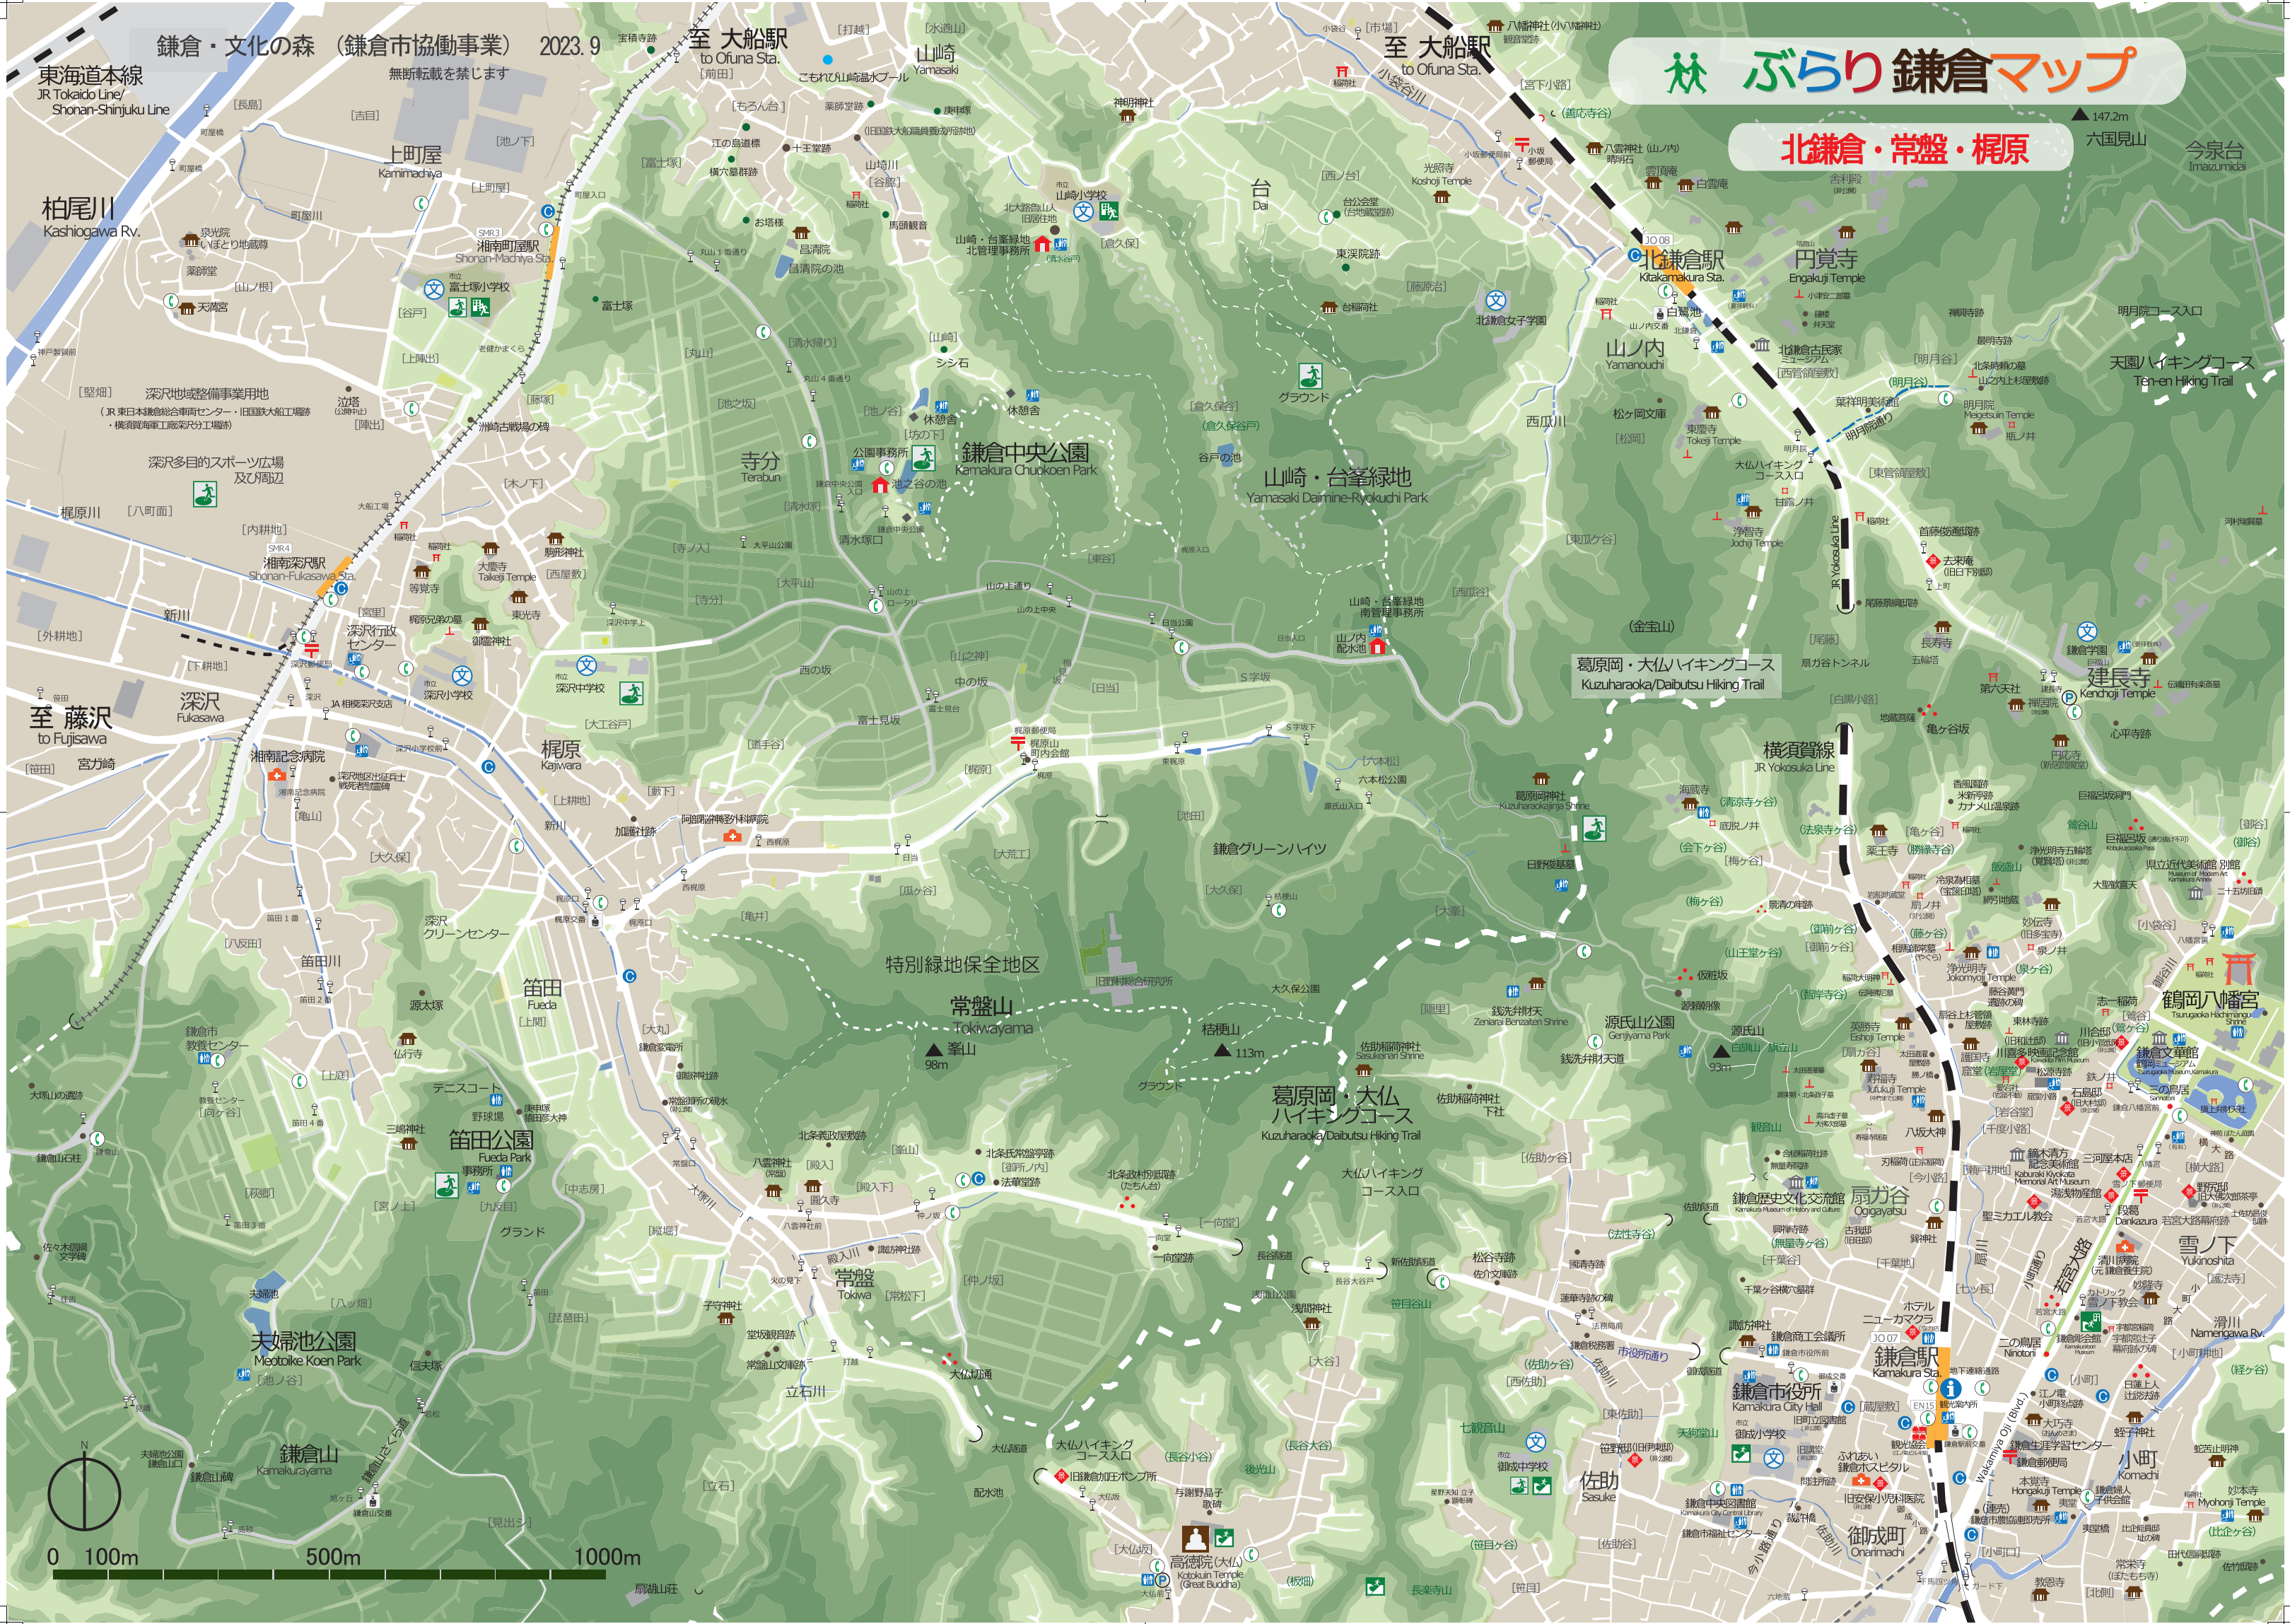

ぶらり鎌倉マップ

北鎌倉・常盤・梶原

鎌倉・文化の森 (鎌倉市協働事業) 2023.9
無断転載を禁じます

東海道本線
JR Tokaido Line
Shonan-Shinjuku Line

柏尾川
Kashiogawa Rv.

至 藤沢
to Fujisawa

0 100m 500m 1000m

至 大船駅
to Ofuna Sta.

北鎌倉駅
Kitakamakura Sta.

横須賀線
JR Yokosuka Line

鎌倉駅
Kamakura Sta.

鎌倉中央公園
Kamakura Chuokoen Park

山崎・台峯緑地
Yamasaki Dairine-Ryokuchi Park

特別緑地保全地区
常盤山
Tokwayama
98m

葛原岡・大仏ハイキングコース
Kuzuharaka/Daibutsu Hiking Trail

葛原岡・大仏ハイキングコース
Kuzuharaka/Daibutsu Hiking Trail

上町屋
Kamimachiya

湘南町屋駅
Shonan-Machiya Sta.

梶原
Kajiwara

笛田
Fueda

鎌倉山
Kamakurayama

北鎌倉・常盤・梶原

六国見山
147.2m

天園ハイキングコース
Ten-en Hiking Trail

建長寺
Kenchoji Temple

鶴岡八幡宮
Tsurugaki Hachiman Shrine

雪ノ下
Yukunoshita

小町
Komachi