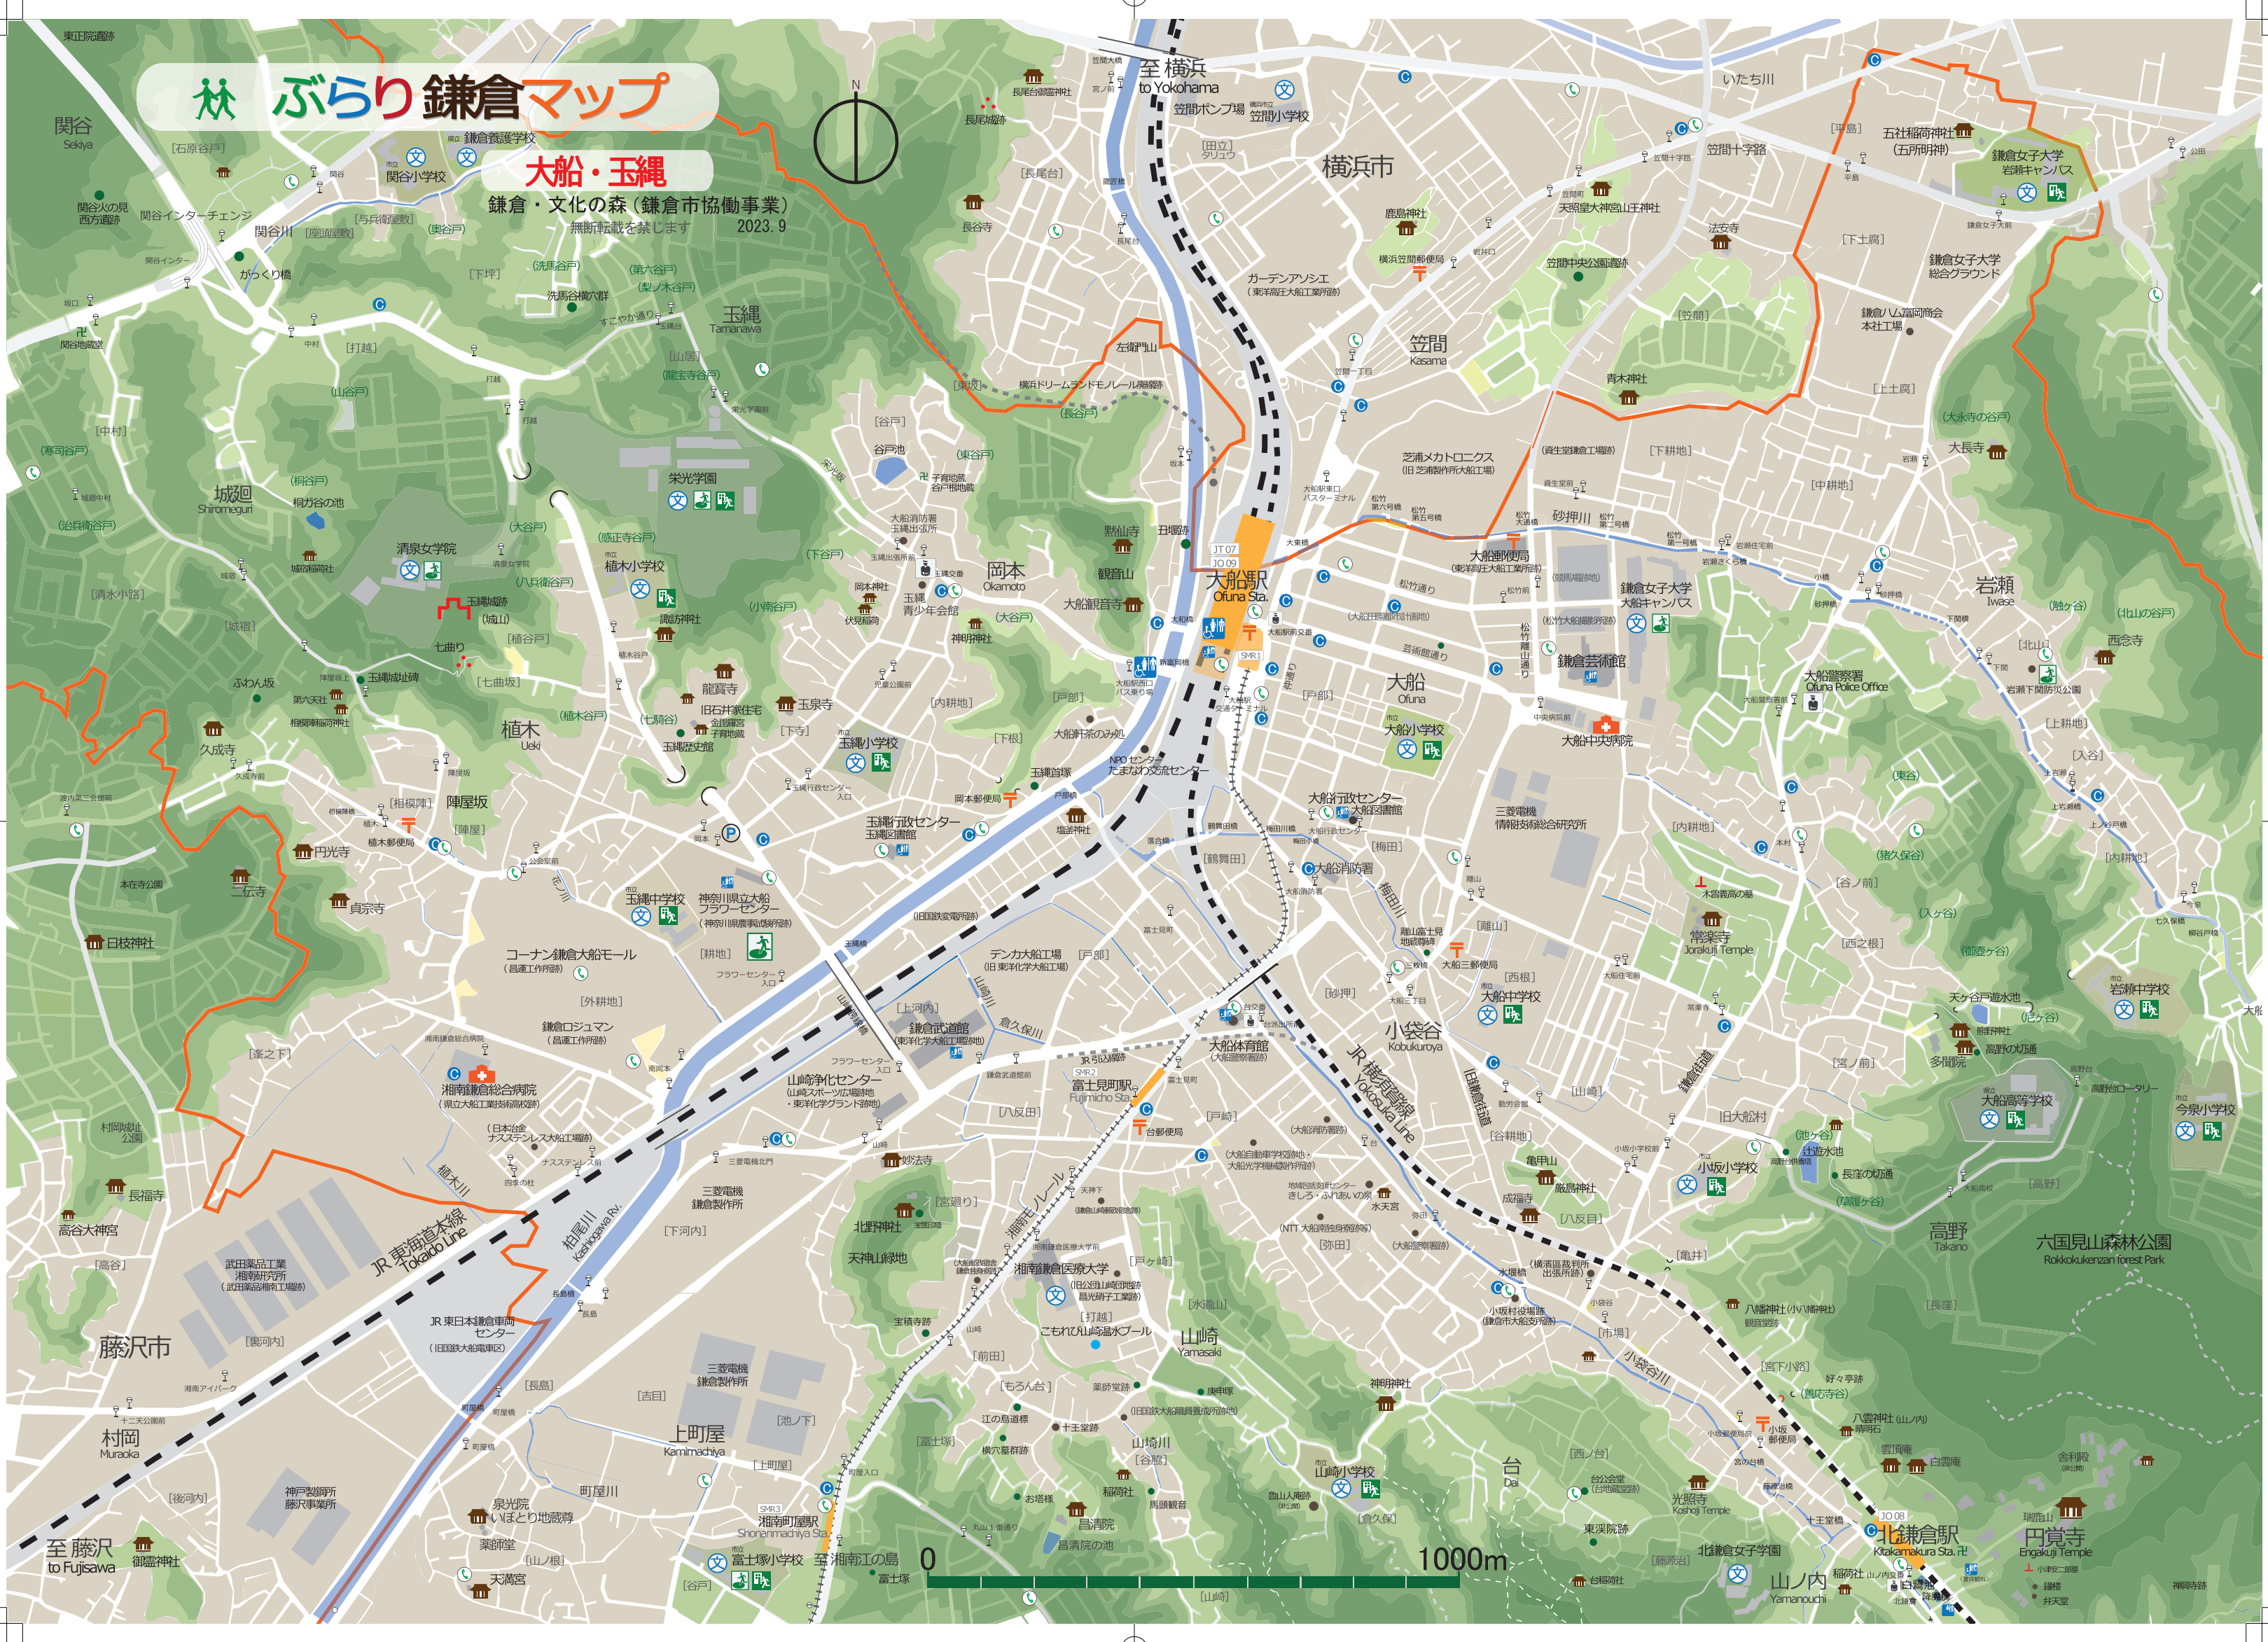

ぶらり鎌倉マップ

大船・玉縄

鎌倉・文化の森 (鎌倉市協働事業)
無断転載を禁じます
2023.9

1000m

0

至藤沢
to Fujisawa

至横浜
to Yokohama

北鎌倉駅
Kamakura Sta. 北

山ノ内
Yamanouchi

北鎌倉女子学園
Kamakura Women's College

円覚寺
Engakuji Temple

瑞雲山
Suizenzan

瑞雲山
Suizenzan

瑞雲山
Suizenzan