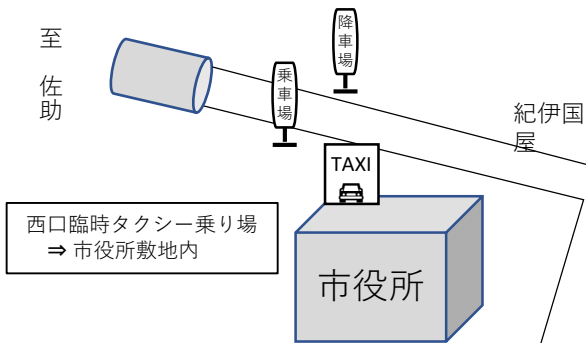

鎌倉花火大会開催に伴い、下記の時間帯は
 バス乗降場所及びタクシー乗り場を変更します。
 ご迷惑をおかけしますが、
 ご協力いただきますよう、お願い申し上げます。

日時：令和6年7月17日（水）

バス：午後6時30分～終バスまで

タクシー：午後6時30分～23時頃まで

鎌倉花火大会実行委員会

鎌倉駅西口臨時バス乗り場

行先	バス会社
桔梗山	江ノ電バス
鎌倉中央公園	京急バス

J R 鎌倉駅