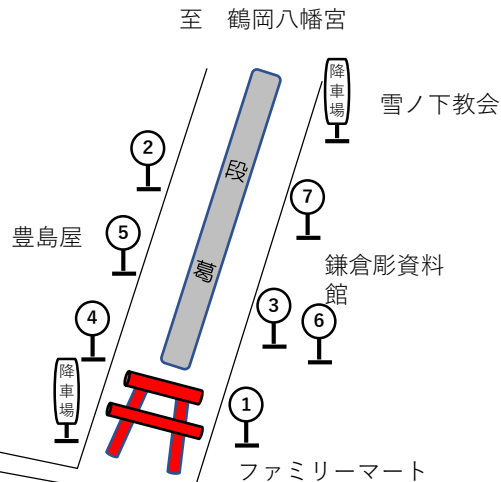

鎌倉花火大会開催に伴い、下記の時間帯は
 バス乗降場所及びタクシー乗り場を変更します。
 ご迷惑をおかけしますが、
 ご協力いただきますよう、お願い申し上げます。

日時：令和6年7月17日（水）

バス：午後6時30分～終バスまで

タクシー：午後6時30分～23時頃まで

鎌倉花火大会実行委員会

鎌倉駅西口臨時バス乗り場

行先	バス会社
桔梗山	江ノ電バス
鎌倉中央公園	京急バス

J R 鎌倉駅

至 下馬四つ角

鎌倉駅東口臨時バス乗り場

乗り場	行先	バス会社
1	藤沢駅・湘南車庫	江ノ電バス
2	大船駅	江ノ電バス
3	名越・緑ヶ丘入口	京急バス
6	梶原・鎌倉山・大船駅	京急バス
4	金沢八景駅・太刀洗・ハイランド	京急バス
5	大塔宮	京急バス
7	九品寺循環・小坪經由逗子駅	京急バス

TAXI

東口臨時タクシー乗り場
⇒ 本覚寺駐車場内